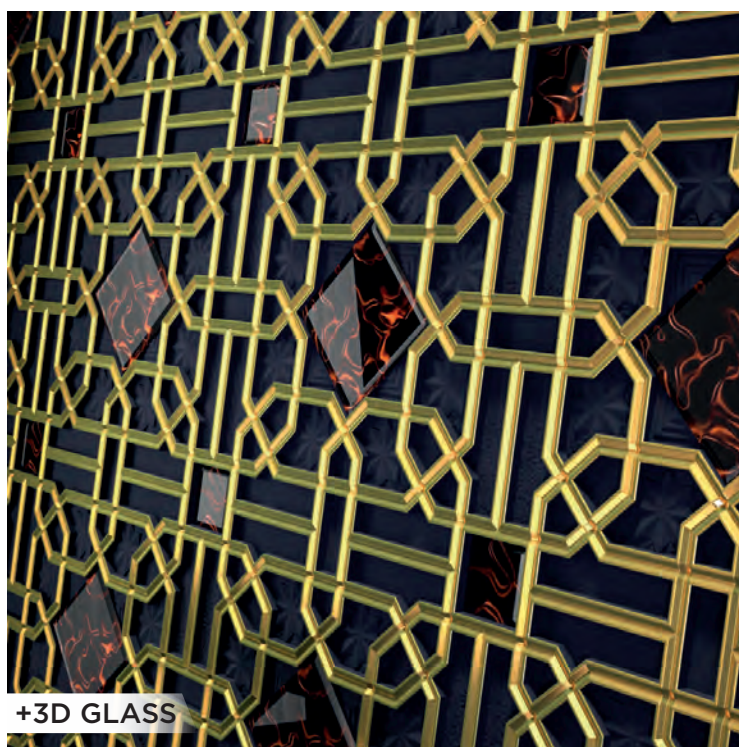

## 8. ИННОВАЦИИ

Только в панелях ARTPOLE уникально интегрированы LED освещение, 3D стекло и кристаллы SWAROVSKI.

ARISTOCRATE - кристаллы SWAROVSKI интегрируются в панель

FIELDS LED - в панель интегрирован LED светильник