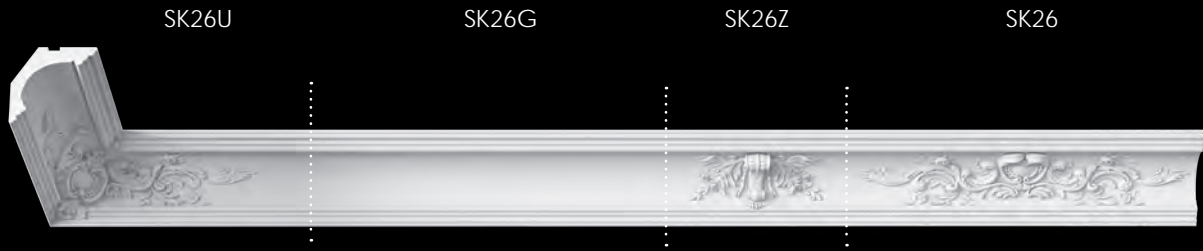

SK26Z \*2

\*габаритный размер 120x129x585мм

SK26G \*2

\*2 - карниз в сборе

SK26U

SK26G

SK26Z

SK26