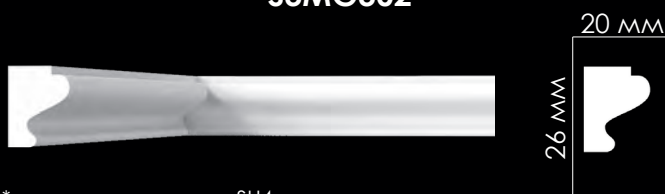

* совместим с углом SU6

* совместим со средником SDT8
* совместим с углами SU7 и SU12

* совместим с углом SU11

* совместим с углом SU5

* совместим с углом SU5

S3MG302

* совместим с углом SU4