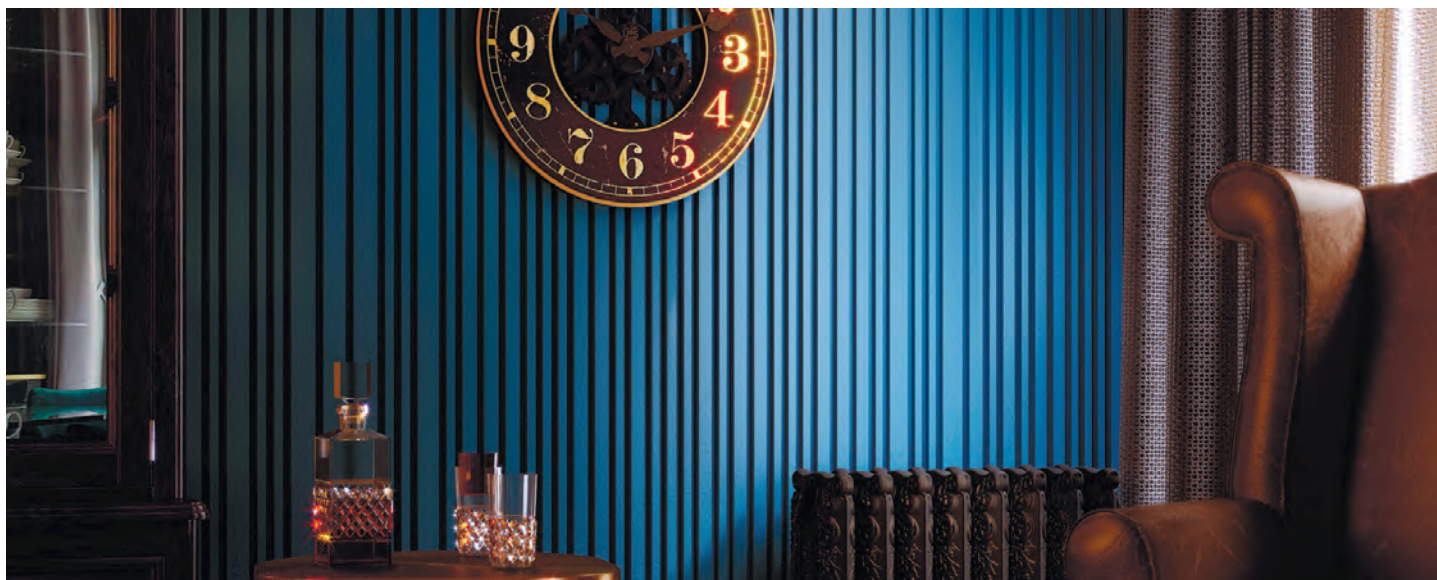

## 1. МОНОЛИТ БЕЗ ШВОВ

Многометровая монолитная композиция без швов - это главное уникальное преимущество данной товарной группы. И только благодаря идеальной геометрии панелей ARTPOLE можно получить монолитную композицию.