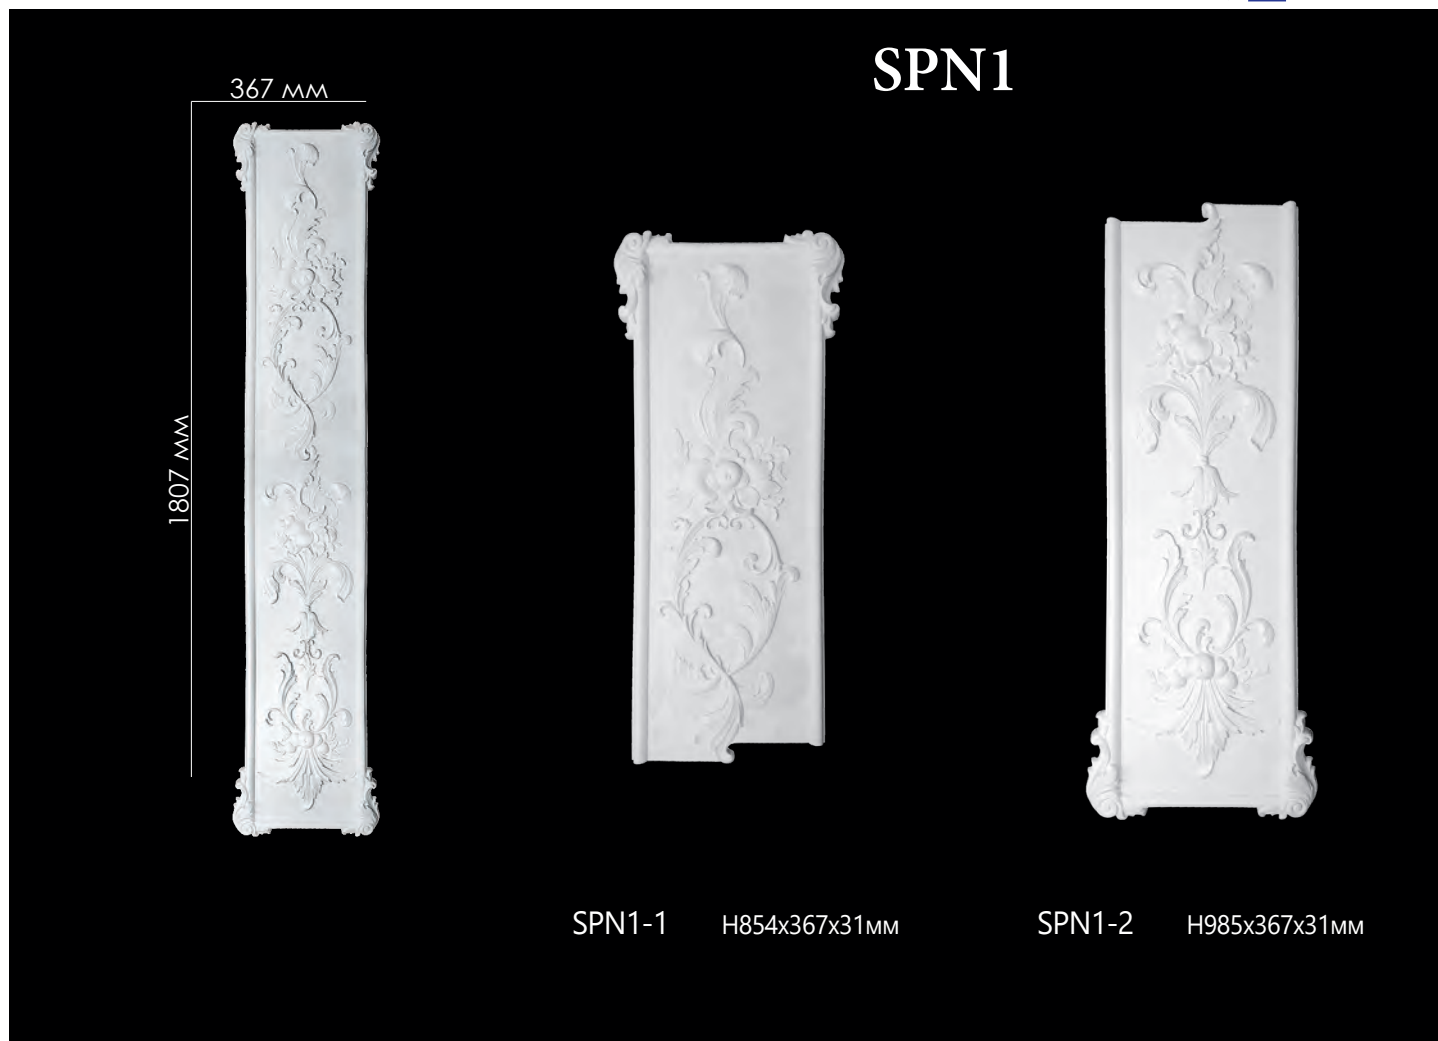

Бюст SBT1
499x275x200 мм

Лев SBT3
520x310 мм

Девушка с чашей SBT4
635x230x240 мм

Вся гипсовая лепнина произведена под контролем
Flex Matrix GmbH, Германия,
и идеально сочетается с гипсовыми 3D панелями ARTPOLE.