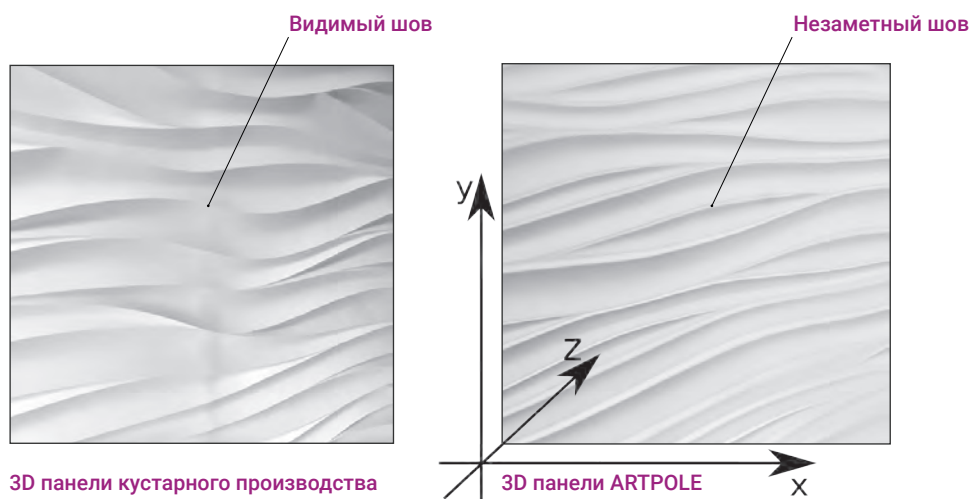

Производство

Гордость компании – высокотехнологичное российское производство, использующее последние достижения в области компьютерного проектирования, имеющее гибкость в перенастройке линий на различные типы панелей и высокую производительность.

ARTPOLE использует для изготовления форм 3D панелей станки ЧПУ 4D, выполняющие работу в 4D проекциях. Это машина с числовым программным управлением, предназначенная для резки деталей разной сложности, обработки разных поверхностей с высокой точностью и скоростью. Новейшие технологии компьютерного 4D моделирования позволяют изготовить **двустороннюю жесткую форму с идеальной геометрией по 3-м измерениям**, что критично важно для бесшовной стыковки.