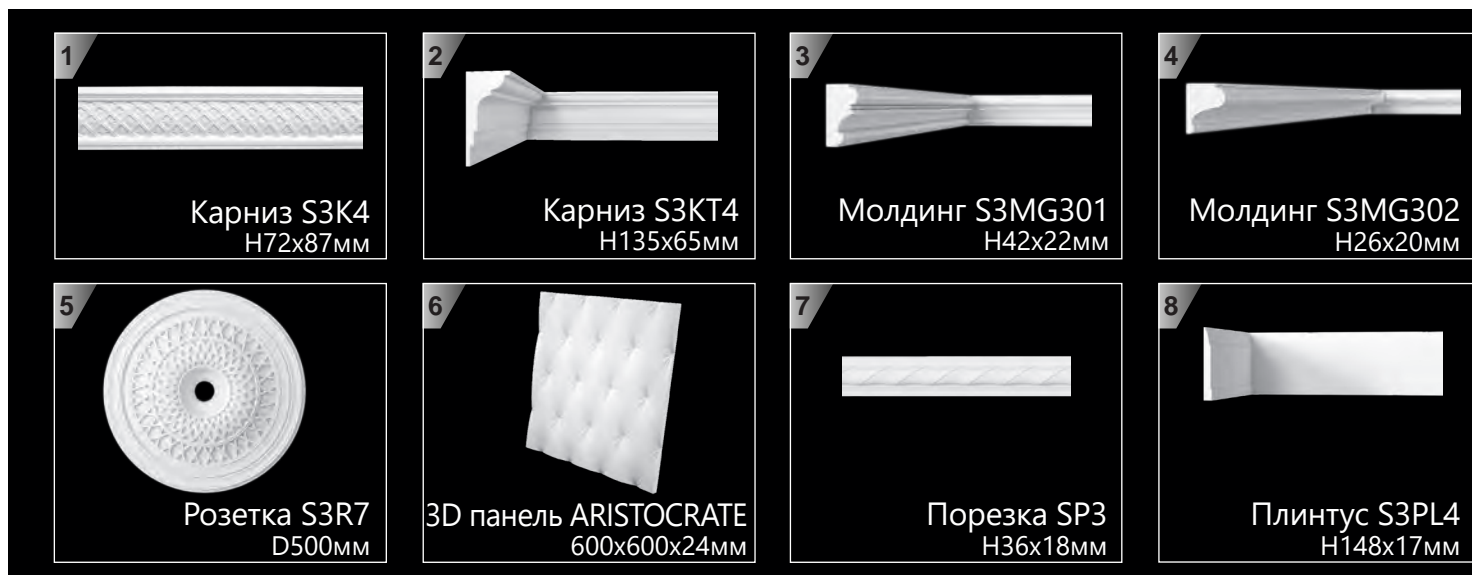

ARISTOCRATE

ЛЕПНИНА В СПАЛЬНЕ – КРАСОТА И РОСКОШЬ

Artpole представляет **3D гипсовые панели с кристаллами Swarovski.**

Кристаллы сверкают, превращая стену в драгоценную оправу. Дизайн панели реалистично имитирует кожаную каретную стяжку Chester. Только прикоснувшись, можно убедиться в том, что это монолит стены.

Такая инсталляция станет изюминкой самого изысканного интерьера, даже самые искусственные гости будут поражены. Наиболее выгодно блики смотрятся на темно-окрашенной стене.