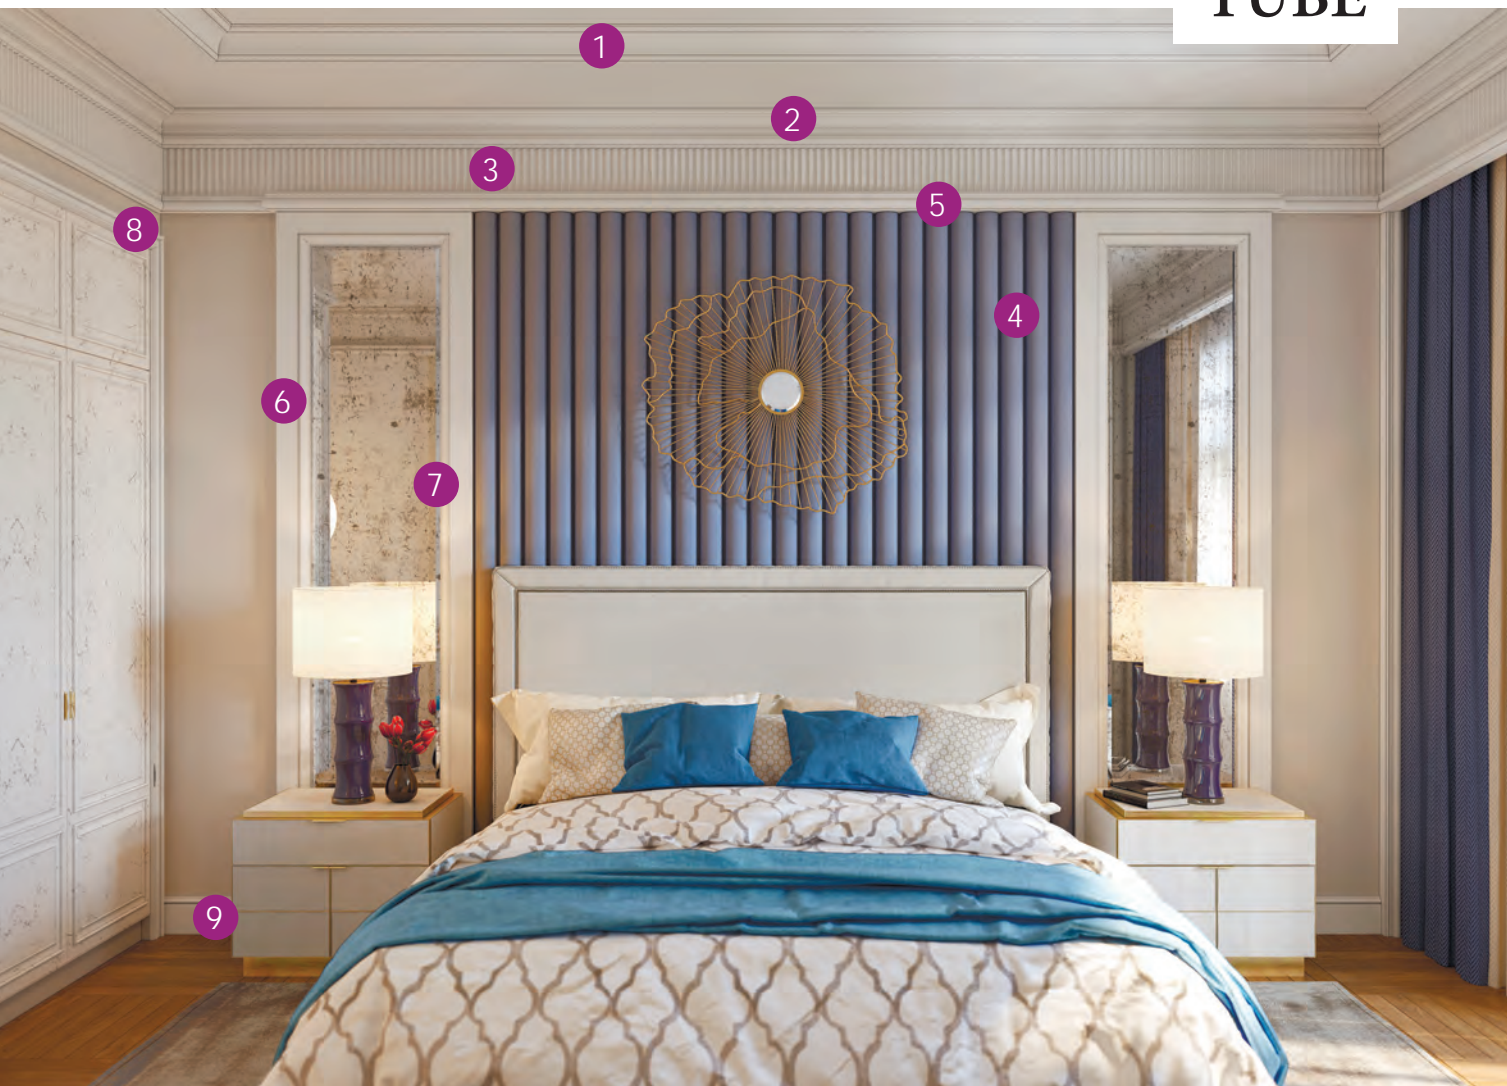

3D панели TUBE идеально смотрятся, как в сочетании с **гипсовой лепниной TM ARTPOLE**, так и в ярких оттенках разнообразных декоративных покрытий, подчеркивая вашу уникальность и независимость.