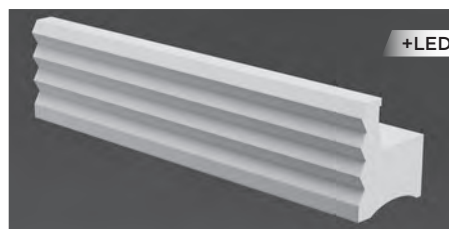

Профиль гипсовый LED FRAME-2
Арт. 005599 / Размер 1150x78x68mm