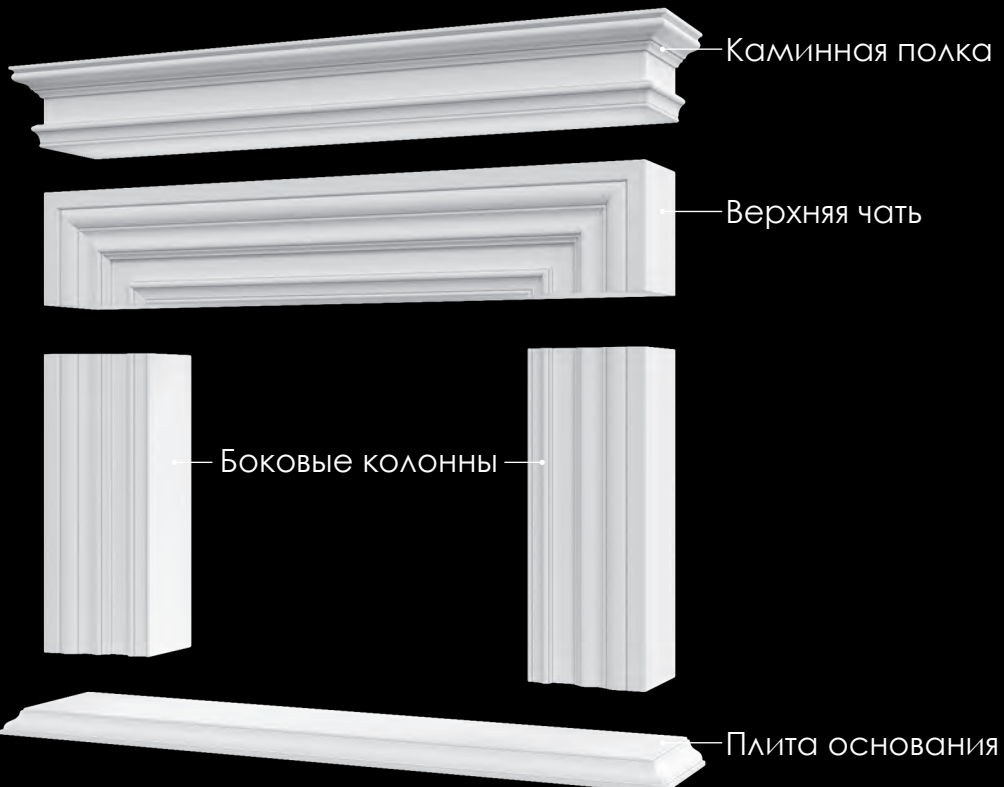

Внимание!

Камины могут отличаться по количеству составных частей.