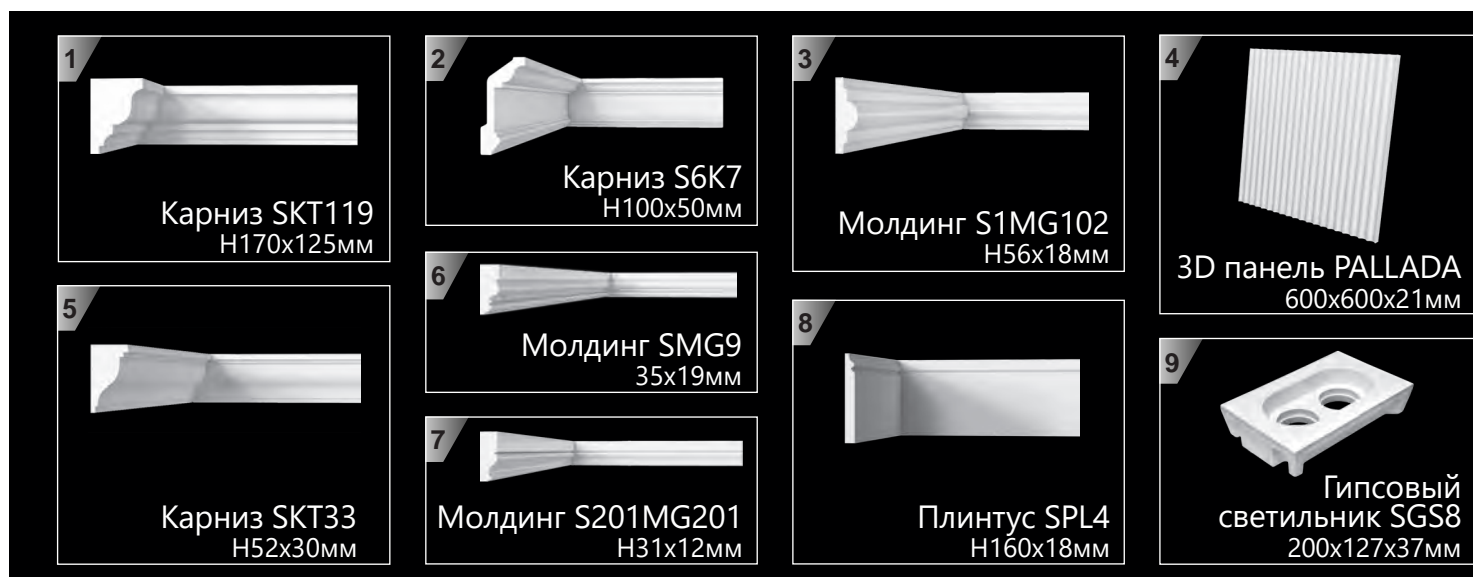

PALLADA

коллекция 2