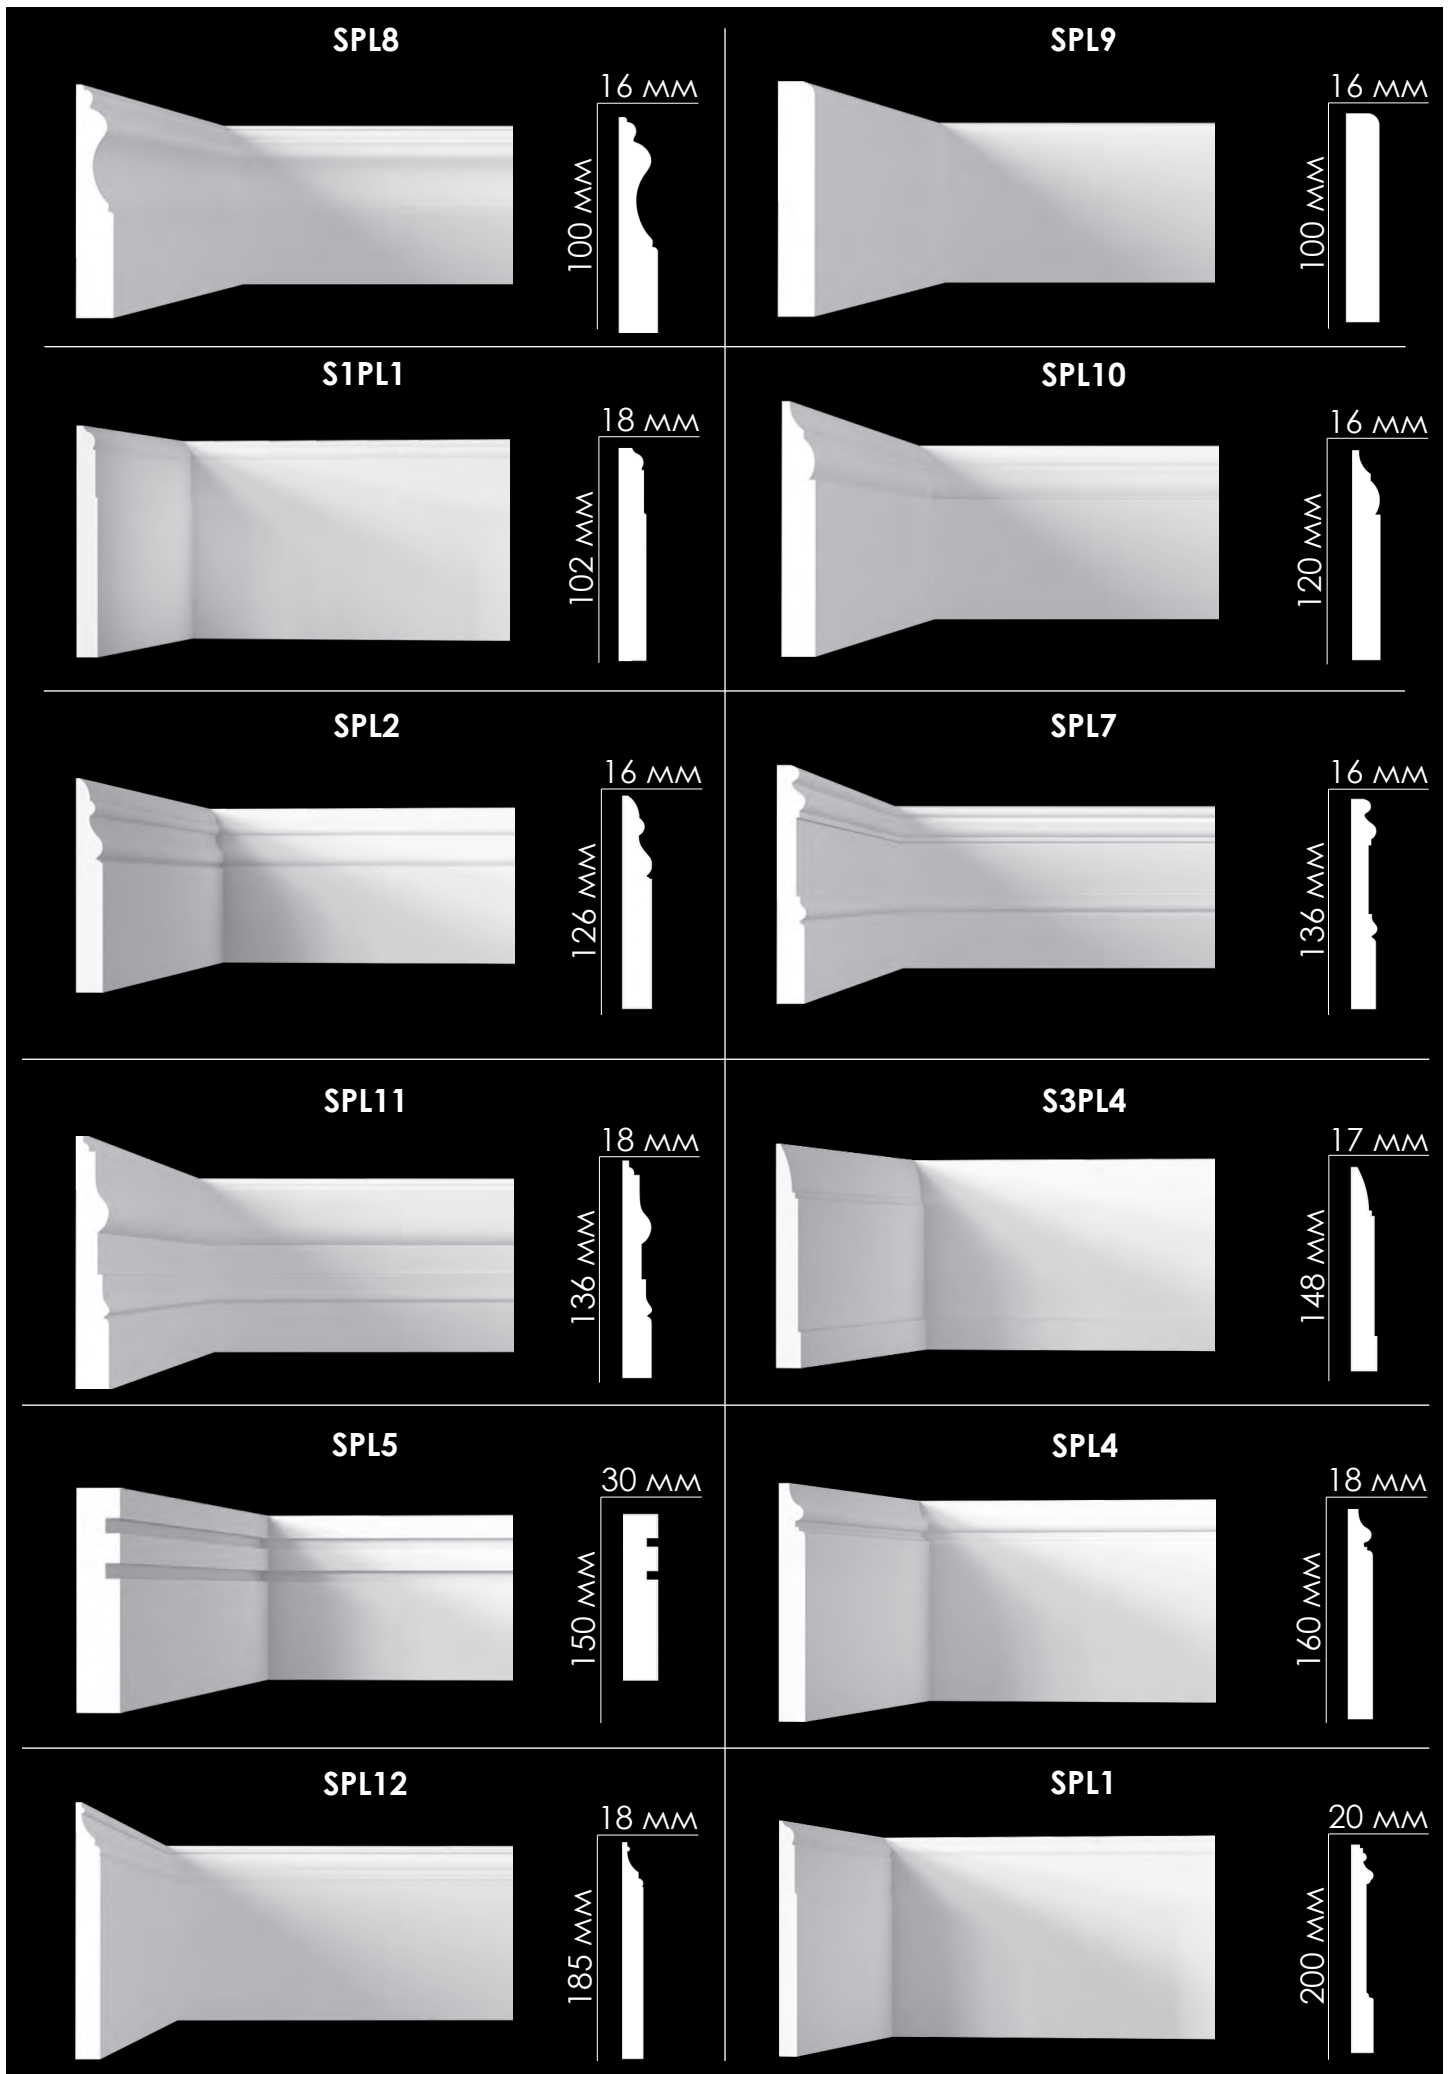

\* При желании заказчика, можно сделать выемку для проводки по предоставленному чертежу или на усмотрение специалиста отдела производства компании ARTPOLE.

**\*Инструкции по монтажу гипсовой лепнины на сайте.**