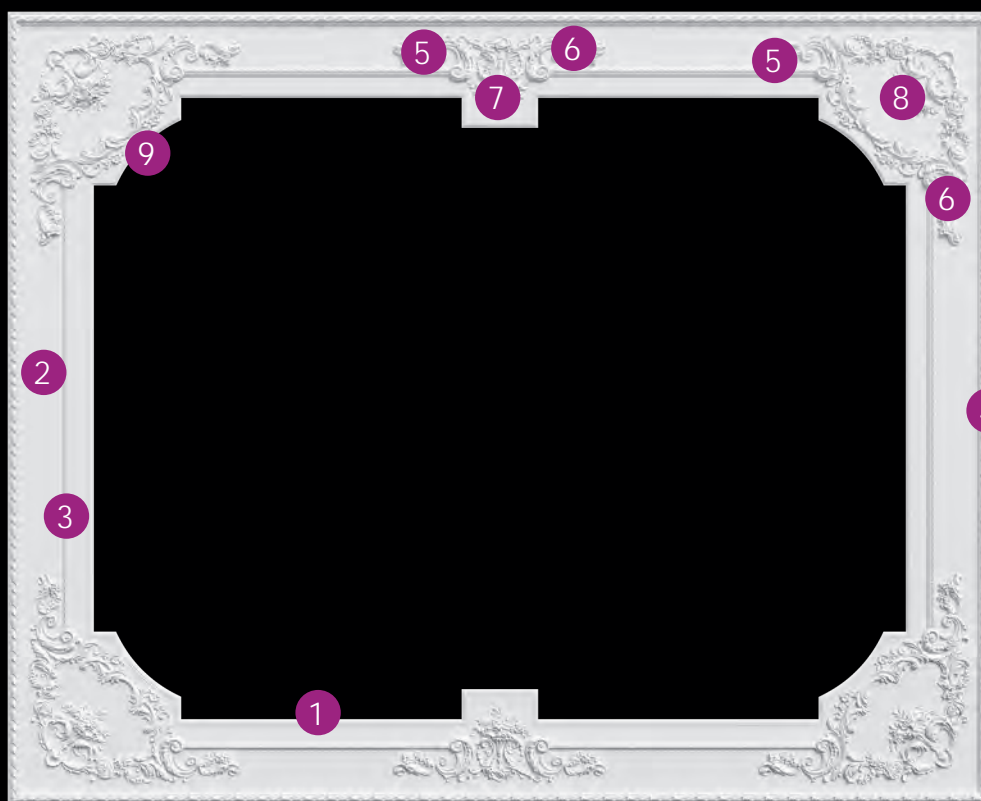

Способ монтажа - накладной