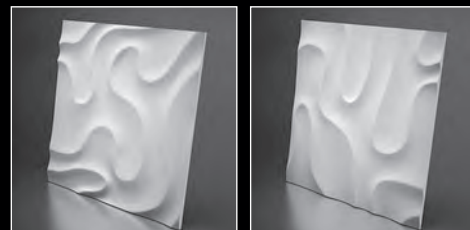

FOG

Арт. D-0001-1, D-0001-2
600x600mm

DOUBLE

Орнамент гипсовых панелей серии FOG представляет собой нескончаемые линии и нечеткие контуры, которые складываются в невероятно красивые призрачные лабиринты.