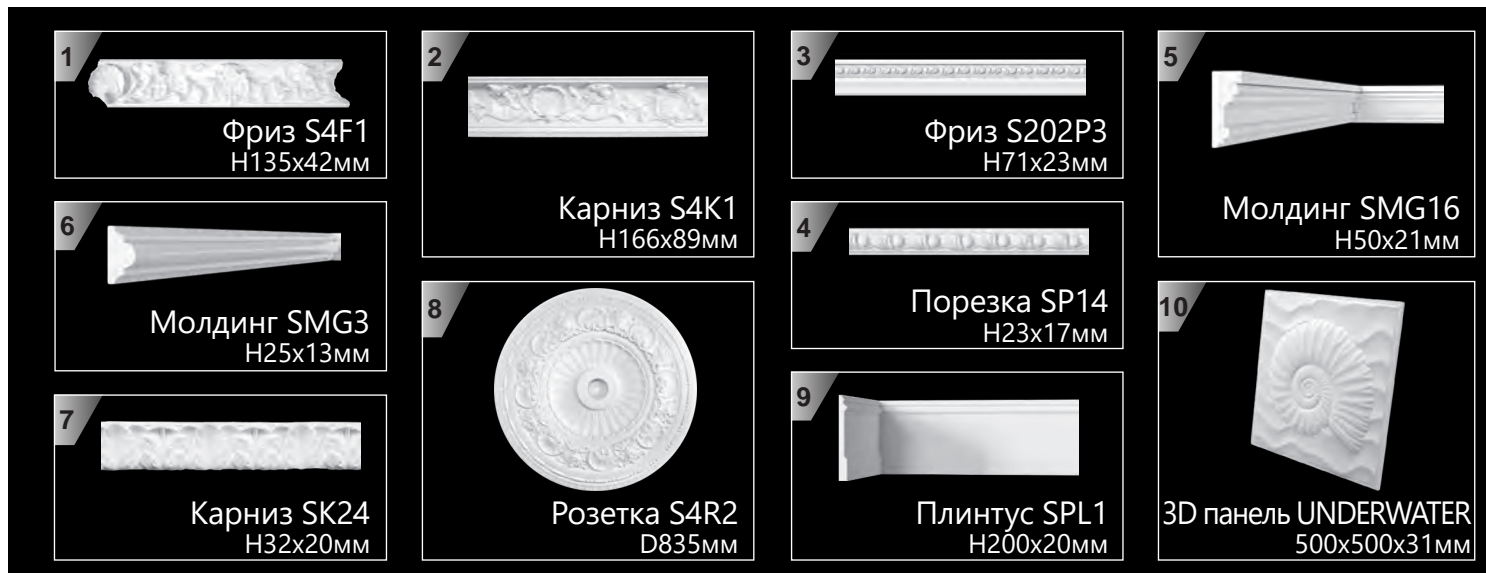

Использование лепнины при оформлении интерьеров сегодня стало уже традиционным.

Рельеф делает пространство более глубоким и атмосферным. Особую популярность среди всех **элементов лепнины** завоевали именно карнизы, так как их с одинаковым успехом **можно применять во всех стилях дизайна!**