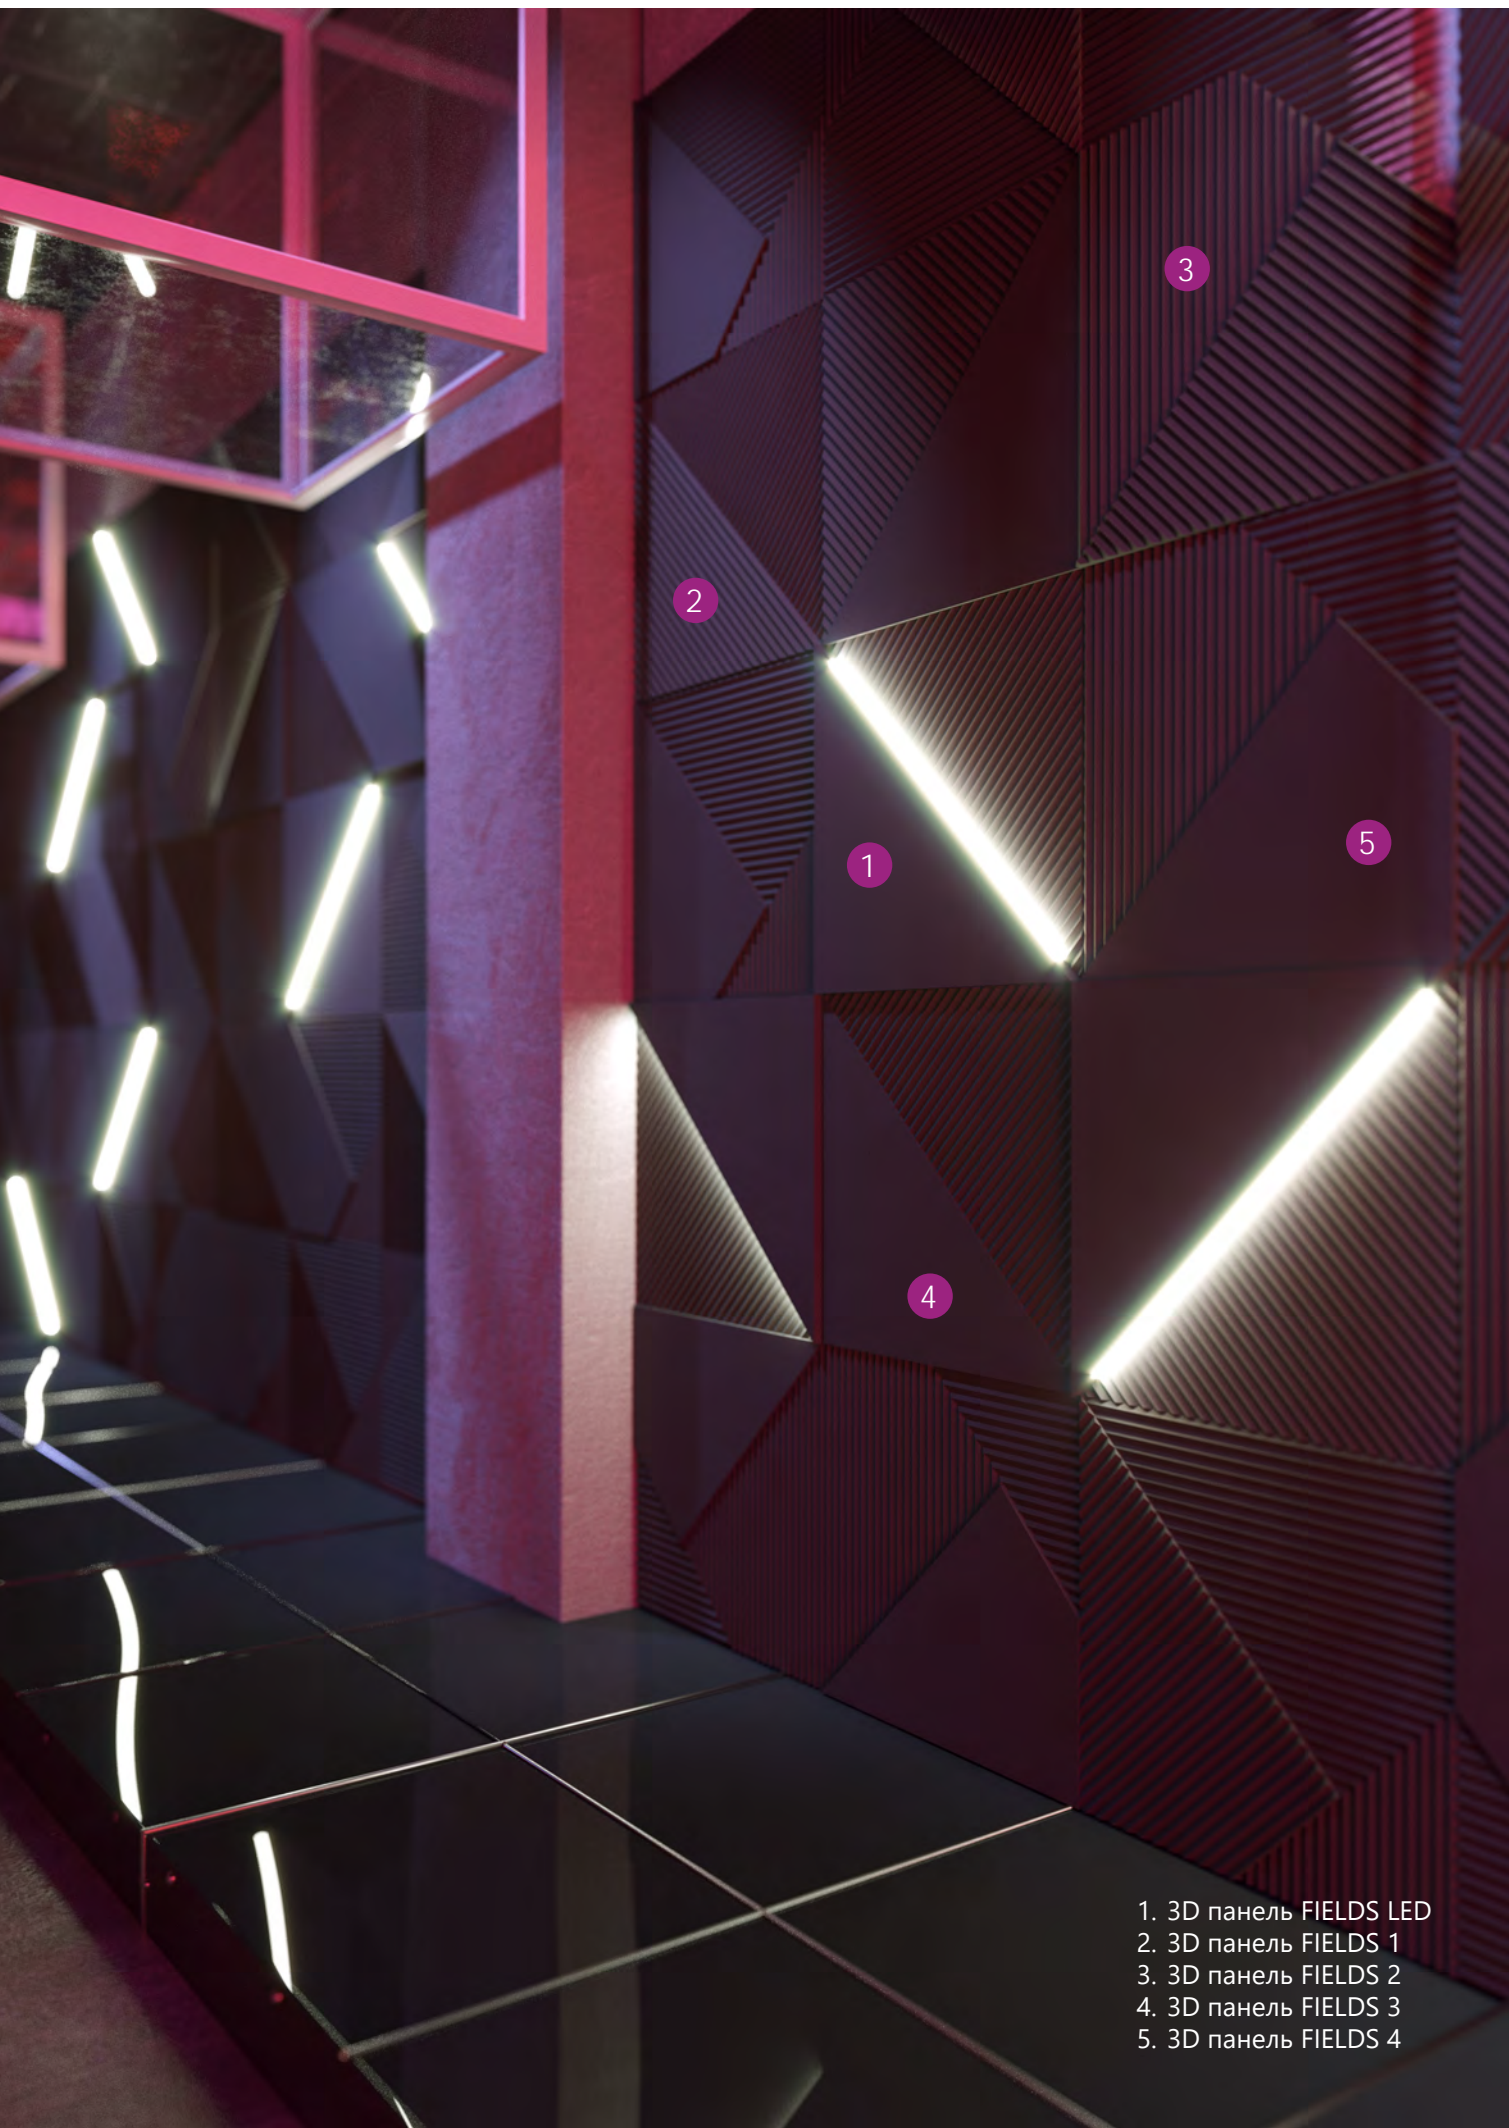

1. 3D панель FIELDS LED
2. 3D панель FIELDS 1
3. 3D панель FIELDS 2
4. 3D панель FIELDS 3
5. 3D панель FIELDS 4