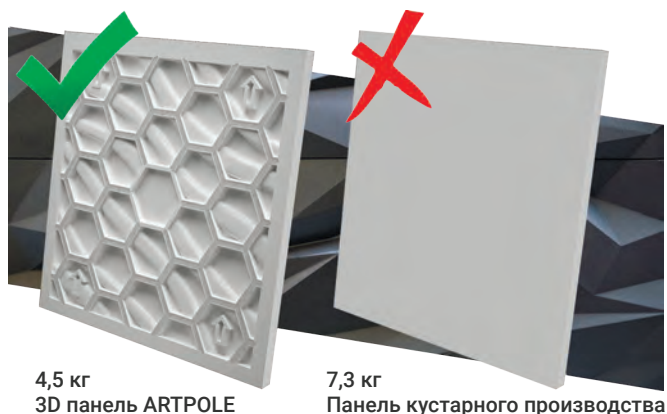

2. СНИЖЕННЫЙ ВЕС

Тыльная сторона в виде сот позволяет **уменьшить расходы** на транспортировку, **снизить нагрузку** на перекрытия до 60% и **держат панель одной рукой** при монтаже.