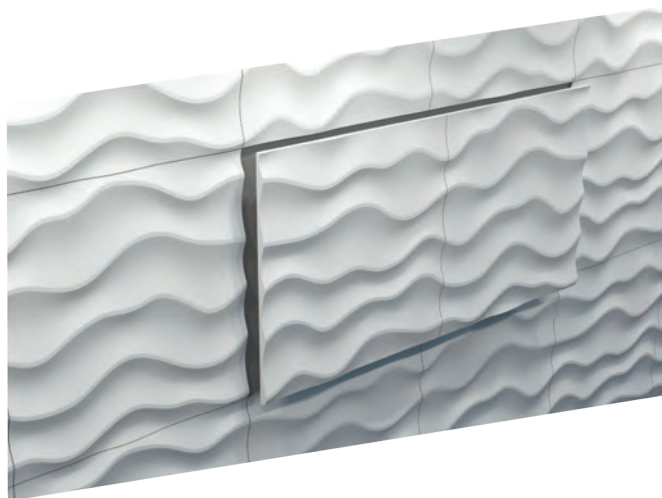

5. DOUBLE-ПАНЕЛИ

Рисунок состоит из 2-х разных панелей. Получается единая композиция с небольшим количеством повторений.