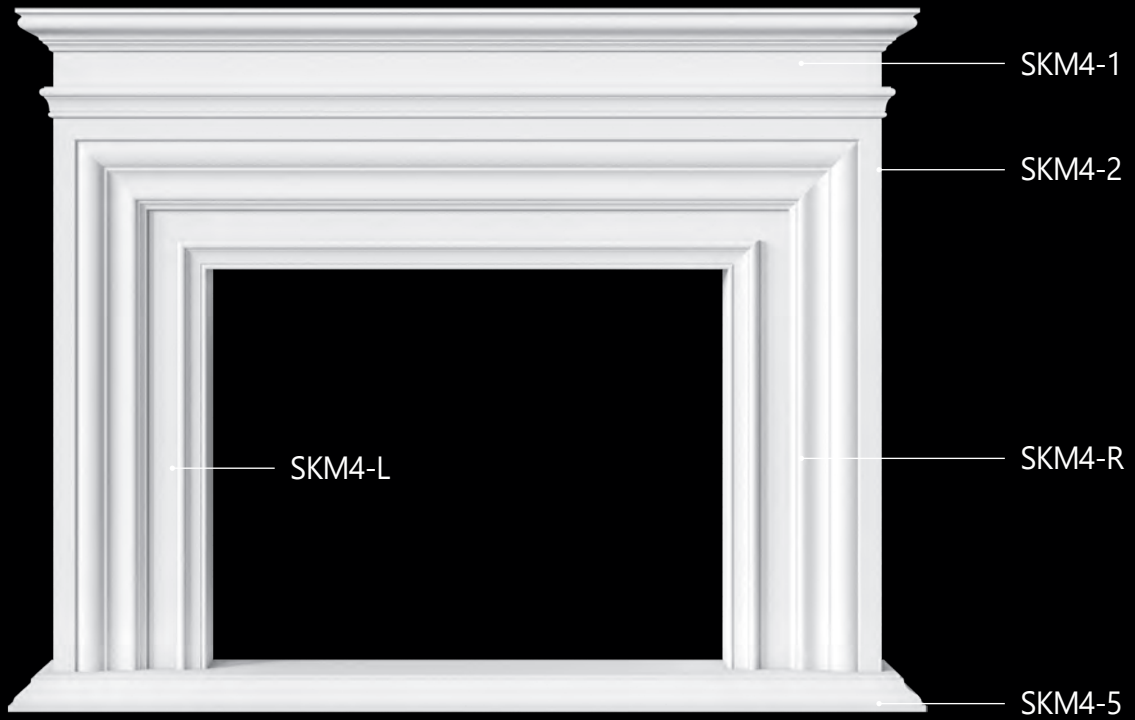

SKM4

H1150x1490x230мм*

* Размеры могут быть изменены по желанию заказчика.