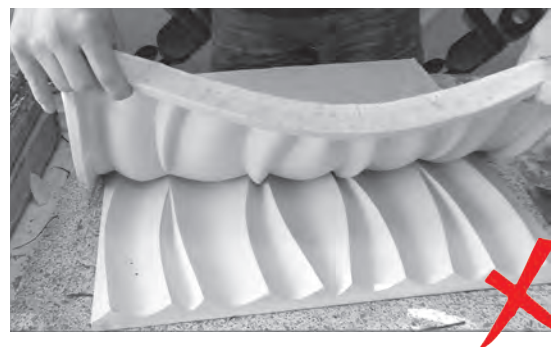

### 1. УНИКАЛЬНАЯ ТЕХНОЛОГИЯ

Мы единственные, кто производит гипсовые панели, используя уникальные **жесткие двусторонние виброформы**. Гипсовая смесь под давлением заливается в данные виброформы, за счет чего **панели имеют идеальную геометрию**, и без проблем собираются в монолитную композицию. Все панели одной коллекции идентичны по размерам и глубине рельефа.

### 2. ИДЕАЛЬНАЯ ГЕОМЕТРИЯ

Качественная 3D панель – это панель с идеальной геометрией. Она безупречно **стыкуется с остальными панелями по высоте, ширине и, что особенно важно, по толщине панели**.

Кустарные же производители используют в производстве открытые силиконовые формы, за счет чего геометрия панелей получается неидеальной, и их почти невозможно смонтировать в бесшовную композицию.