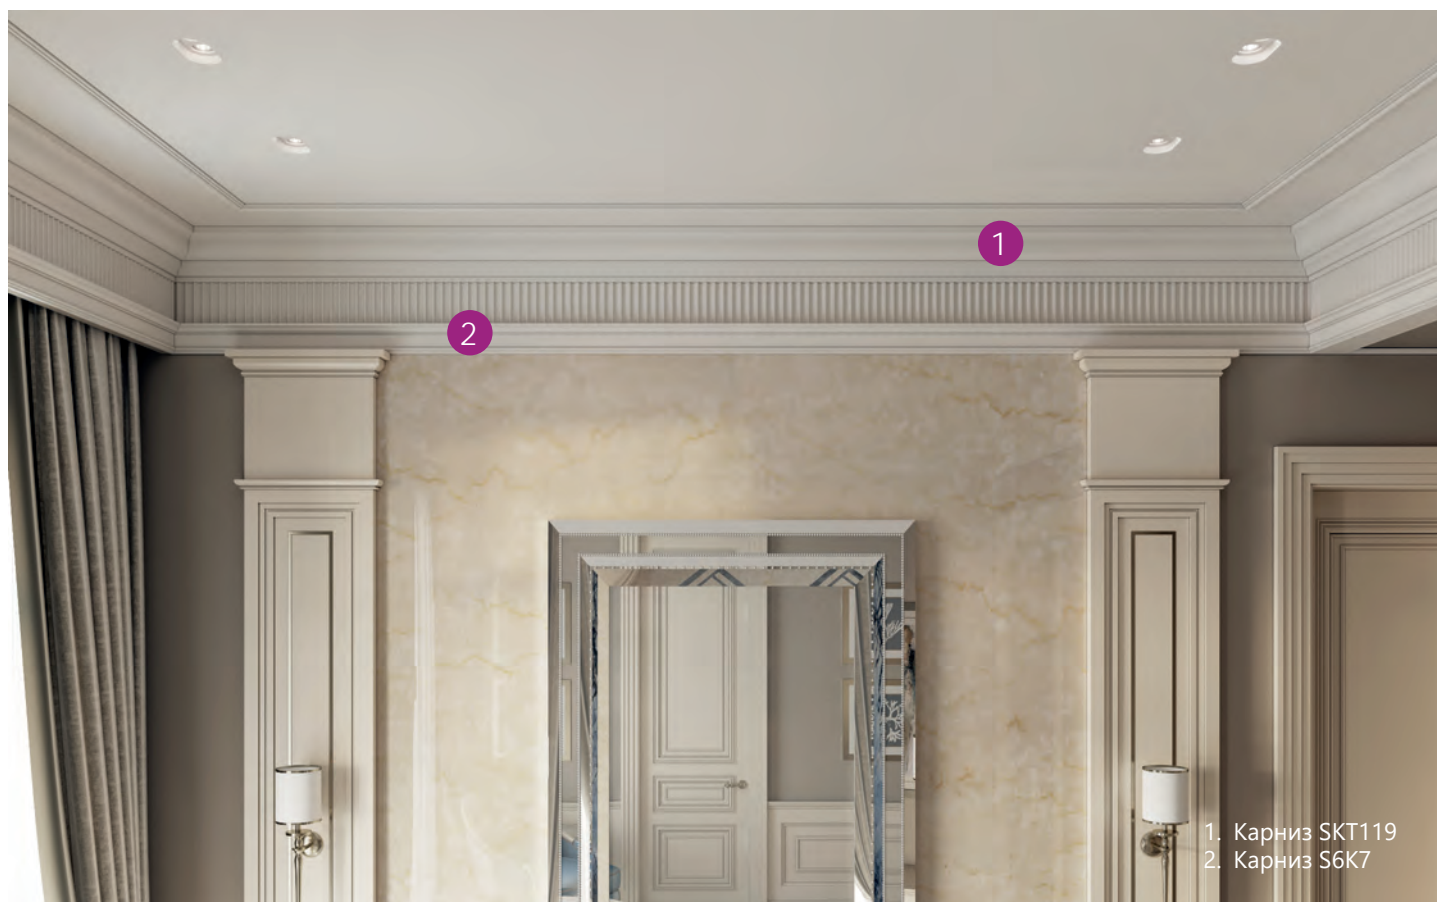

Наши специалисты имеют огромный опыт по работе с гипсовыми изделиями, поэтому мы можем гарантировать нашим клиентам монтаж высочайшего качества с гарантией на проведенные работы в течение 1 года.

Что еще нужно знать?!

1. Гипсовые изделия предназначены **только для установки в интерьерах** и не предназначены для использования на фасадах зданий.

2. Для использования гипсовых изделий **в ваннных комнатах, бассейнах и других помещениях с повышенной влажностью, изделия изготавливаются с гидрофобной обработкой**, это необходимо обговорить с менеджером при заказе изделий.

3. **Все карнизы по умолчанию производятся со срезанным углом** (даже если в каталоге он изображен с прямым углом). Это необходимо для облегчения монтажа. Возможность изготовления изделия с прямым, а не со срезанным углом, уточняйте у вашего менеджера!