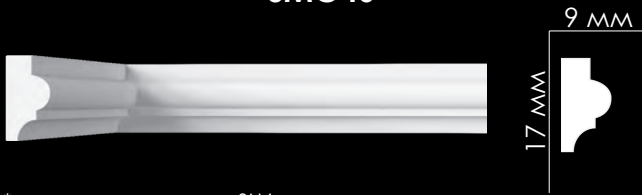

SMG46

* совместим с углом SU6

* совместим со средником SDT8
* совместим с углами SU7 и SU12

* совместим с углом SU11

* совместим с углом SU5

* совместим с углом SU5

* совместим с углом SU4